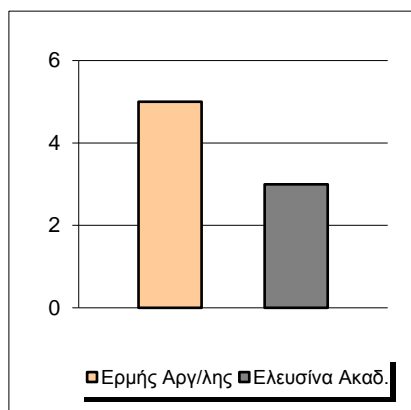

Fastbreak Pts

Turnover Pts

Second Chance Pts

Possessions

Notes

Ο Ερμής Αργ/λης είχε 106 κατοχές,  
 εκ των οποίων κατέληξαν: 64 σε σουτ  
 19 σε λάθος  
 και 23 σε κερδ. φάουλ

Ο Ερμής Αργυρούπολης εκτέλεσε τις πρώτες του ελ. βολές στις αρχές του 2ου δεκαλέπτου. Μέχρι εκείνη τη στιγμή η ομάδα της Ακαδημίας Ελευσίνας είχε 11/15!