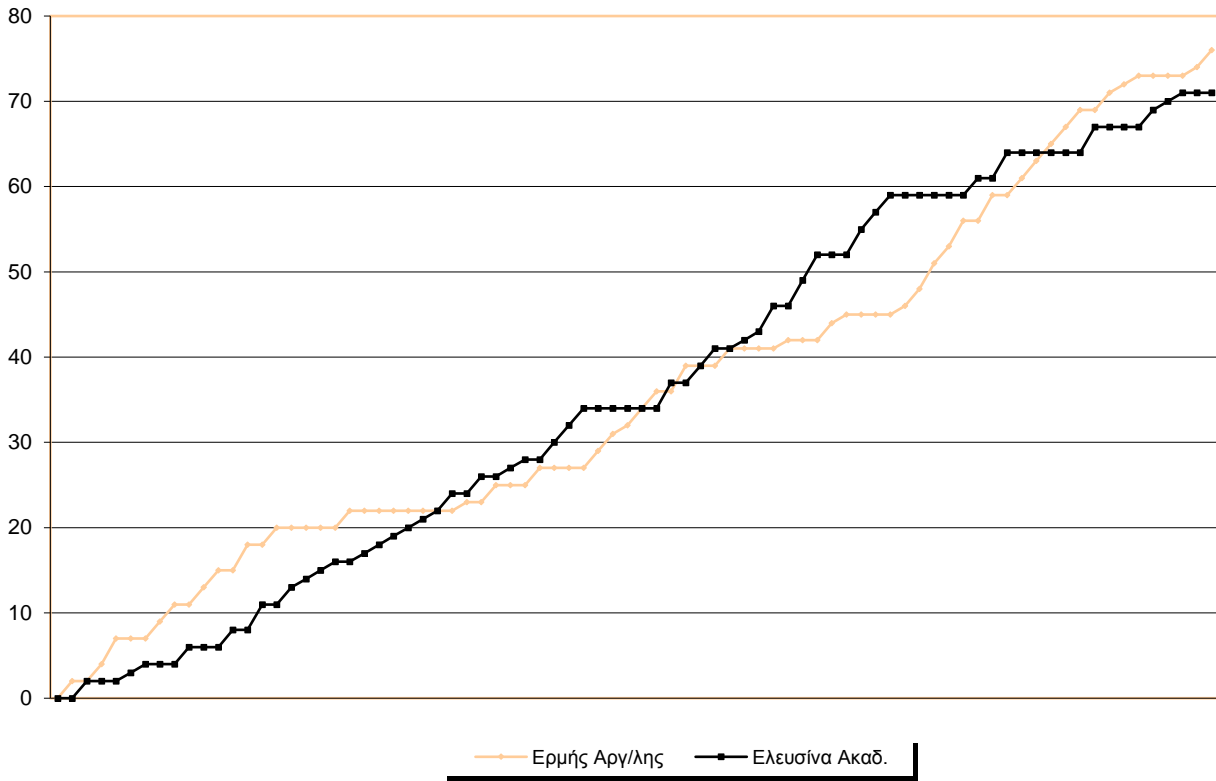

Fastbreak Pts

Turnover Pts

Second Chance Pts

Possessions

Notes

Ο Ερμής Αργ/λης είχε 106 κατοχές,  
 εκ των οποίων κατέληξαν: 64 σε σουτ  
 19 σε λάθος  
 και 23 σε κερδ. φάουλ

Ο Ερμής Αργυρούπολης εκτέλεσε τις πρώτες του ελ. βολές στις αρχές του 2ου δεκαλέπτου. Μέχρι εκείνη τη στιγμή η ομάδα της Ακαδημίας Ελευσίνας είχε 11/15!

**GRAPHIC STATS**

**SCORE EVOLUTION**

**SCORE DIFFERENCE**

**LARGEST SCORING RUN**

**LARGEST LEAD**