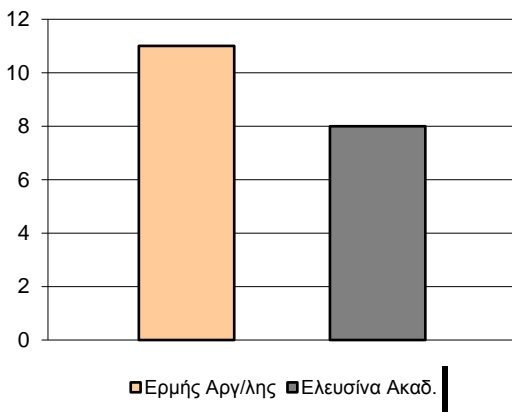

Fastbreak Pts

Turnover Pts

Second Chance Pts

Possessions

Notes

Ο Ερμής Αργ/λης είχε 106 κατοχές,  
 εκ των οποίων κατέληξαν: 64 σε σουτ  
 19 σε λάθος  
 και 23 σε κερδ. φάουλ

Ο Ερμής Αργυρούπολης εκτέλεσε τις πρώτες του ελ. βολές στις αρχές του 2ου δεκαλέπτου. Μέχρι εκείνη τη στιγμή η ομάδα της Ακαδημίας Ελευσίνας είχε 11/15!

**GRAPHIC STATS**

**SCORE EVOLUTION**

**SCORE DIFFERENCE**

**LARGEST SCORING RUN**

**LARGEST LEAD**