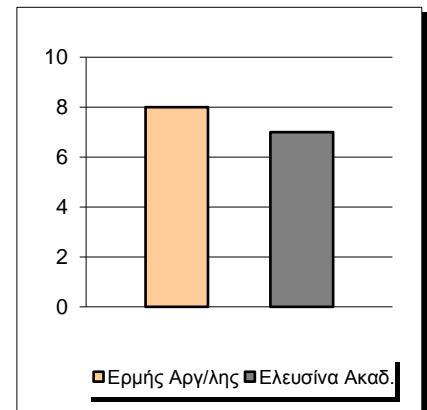

Ελευσίνα Ακαδ.

Coach: Μαυρογιάννης Ν.

#	Player	Pts	-	3s
3	Ηλιάδης Η.	9	-	2
5	Παπασαματίου Π.	0	-	0
6	<b>Γκουαλιέρι Β.</b>	<b>13</b>	-	<b>3</b>
7	Παπαδημητρίου Γ.	0	-	0
17	Λισσαίος Σ.	0	-	0
9	Κοντούλης Π.	6	-	0
10	<b>Πολιτόπουλος Σ.</b>	<b>16</b>	-	<b>1</b>
11	<b>Καπόνης Γ.</b>	<b>14</b>	-	<b>2</b>
12	Χαρούνη Κλ.	10	-	0
13	<b>Δούκας Ν.</b>	<b>3</b>	-	<b>0</b>
14	<b>Αχειμαστός Ν.</b>	<b>0</b>	-	<b>0</b>
24	Βαμβακίδης Τ.	0	-	0

Fastbreak Pts

Turnover Pts

Second Chance Pts

Possessions

Notes

Ο Ερμής Αργ/λης είχε 106 κατοχές,  
 εκ των οποίων κατέληξαν: 64 σε σουτ  
 19 σε λάθος  
 και 23 σε κερδ. φάουλ

Ο Ερμής Αργυρούπολης εκτέλεσε τις πρώτες του ελ. βολές στις αρχές του 2ου δεκαλέπτου. Μέχρι εκείνη τη στιγμή η ομάδα της Ακαδημίας Ελευσίνας είχε 11/15!