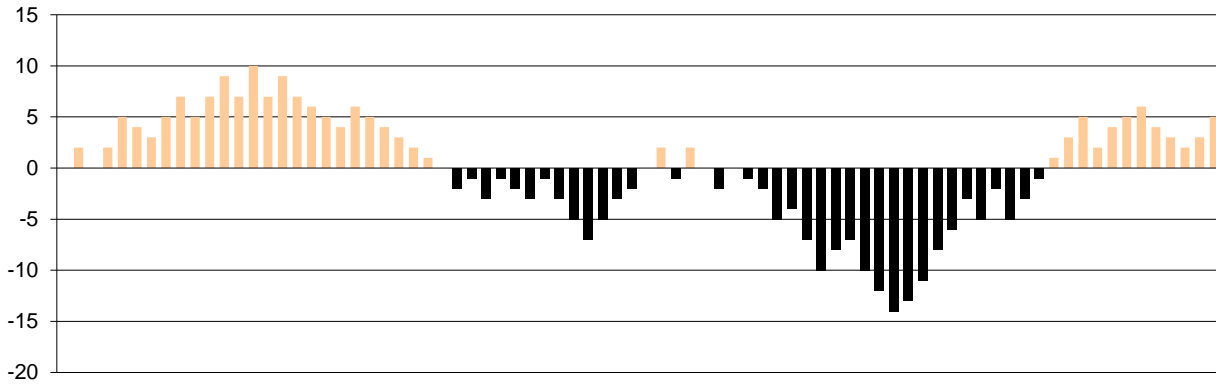

Fastbreak Pts

Turnover Pts

Second Chance Pts

Possessions

Notes

Ο Ερμής Αργ/λης είχε 106 κατοχές,  
 εκ των οποίων κατέληξαν: 64 σε σουτ  
 19 σε λάθος  
 και 23 σε κερδ. φάουλ

Ο Ερμής Αργυρούπολης εκτέλεσε τις πρώτες του ελ. βολές στις αρχές του 2ου δεκαλέπτου. Μέχρι εκείνη τη στιγμή η ομάδα της Ακαδημίας Ελευσίνας είχε 11/15!

**GRAPHIC STATS**

**SCORE EVOLUTION**

**SCORE DIFFERENCE**

**LARGEST SCORING RUN**

**LARGEST LEAD**