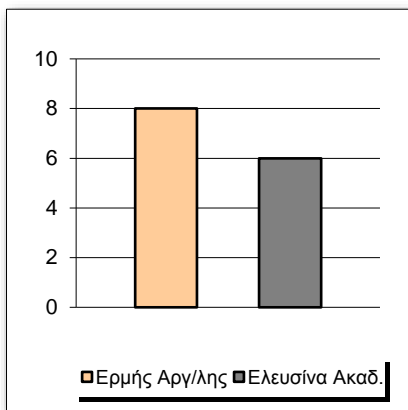

Ελευσίνα Ακαδ.

Coach: Μαυρογιάννης Ν.

#	Player	Pts	-	3s
3	Ηλιάδης Η.	9	-	2
5	Παπασαματίου Π.	0	-	0
6	<b>Γκουαλιέρι Β.</b>	<b>13</b>	-	<b>3</b>
7	Παπαδημητρίου Γ.	0	-	0
17	Λισσαίος Σ.	0	-	0
9	Κοντούλης Π.	6	-	0
10	<b>Πολιτόπουλος Σ.</b>	<b>16</b>	-	<b>1</b>
11	<b>Καπόνης Γ.</b>	<b>14</b>	-	<b>2</b>
12	Χαρούνη Κλ.	10	-	0
13	<b>Δούκας Ν.</b>	<b>3</b>	-	<b>0</b>
14	<b>Αχειμαστός Ν.</b>	<b>0</b>	-	<b>0</b>
24	Βαμβακίδης Τ.	0	-	0

Fastbreak Pts

Turnover Pts

Second Chance Pts

Possessions

Notes

Ο Ερμής Αργ/λης είχε 106 κατοχές,  
 εκ των οποίων κατέληξαν: 64 σε σουτ  
 19 σε λάθος  
 και 23 σε κερδ. φάουλ

Ο Ερμής Αργυρούπολης εκτέλεσε τις πρώτες του ελ. βολές στις αρχές του 2ου δεκαλέπτου. Μέχρι εκείνη τη στιγμή η ομάδα της Ακαδημίας Ελευσίνας είχε 11/15!