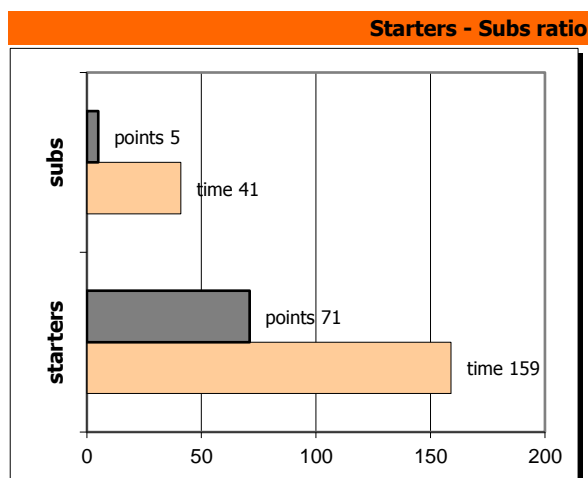

Referees: Καραβίτης, Τζιμης, Μπερέτσος

By Quarter	1	2	3	4
Ελευσίνα Ακαδ.	17	22	20	12
Ερμής Αργ/λης	22	17	17	20

End of Quarter	1	2	3	4
Ελευσίνα Ακαδ.	17	39	59	71
Ερμής Αργ/λης	22	39	56	76

Ερμής Αργ/λης

Coach: Π. Γκαναβίας, Σ. Μωυσίδης

Fastbreaks: 4 / 10

#	Player	Time (min)	Pts	Ft	2Fg	3Fg	+/-	Rbs		As	St	Tu	Bl	Fouls		Eff	
								de	of					dr	co		
4	Ραζής Μ.	11	0	0 / 0	0 / 0	0 / 1	-3	0	0	1	1	0	0	1	1	1	
5	Μαυραντζώπου Γ.	11	3	1 / 2	1 / 2	0 / 1	-20	0	1	0	0	0	0	2	1	1	
6	Καβαλαράκης Ν.	29	16	1 / 3	6 / 12	1 / 3	11	4	1	4	2	4	0	5	4	13	
7	Παξινός Σ.	7	0	0 / 0	0 / 0	0 / 1	-15	1	0	0	0	0	0	1	0	0	
8	Κατσαμπάνης Ορ.	29	4	0 / 0	2 / 2	0 / 2	22	5	0	1	1	1	0	0	3	8	
16	Νικολακάκος Σ.	5	2	0 / 0	1 / 1	0 / 0	-3	0	0	0	0	0	0	0	2	2	
10	Φωτόπουλος Θ.	33	21	4 / 5	4 / 10	3 / 4	21	11	0	8	1	5	0	7	3	28	
17	Κωνσταντακόπουλος Θ.	7	0	0 / 0	0 / 2	0 / 0	-16	3	0	0	1	3	0	1	2	-1	
12	Θειακός Αλ.	0	0	0 / 0	0 / 0	0 / 0	0	0	0	0	0	0	0	0	0	-	
13	Ρετινιάς Δ.	32	17	1 / 2	5 / 9	2 / 2	23	7	1	1	1	0	1	3	2	23	
24	Τσιώκος Ν.	36	13	1 / 4	6 / 12	0 / 0	5	7	7	0	0	4	3	2	2	17	
15	Δέδες Γ.	0	0	0 / 0	0 / 0	0 / 0	0	0	0	0	0	0	0	0	0	-	
	Team							0	0			2		1	1		
	1st quarter		22	0 / 0	8 / 13	2 / 4		9	2	6	3	5	1	4	7	31	
	2nd quarter		17	2 / 6	6 / 15	1 / 3		8	5	4	2	6	1	8	5	16	
	3rd quarter		17	3 / 7	4 / 9	2 / 5		9	1	2	2	5	0	6	4	14	
	4th quarter		20	3 / 3	7 / 13	1 / 2		12	2	3	0	3	2	5	5	29	
	Final Stats		200	76	8 / 16	25 / 50	6 / 14	25	38	10	15	7	19	4	23	21	90
					50%	50%	43%		48								

Ελευσίνα Ακαδ.

Coach: Μαυρογιάννης Ν.

#	Player	Pts	-	3s
3	Ηλιάδης Η.	9	-	2
5	Παπασαματίου Π.	0	-	0
6	Γκουαλιέρι Β.	13	-	3
7	Παπαδημητρίου Γ.	0	-	0
17	Λισσαίος Σ.	0	-	0
9	Κοντούλης Π.	6	-	0
10	Πολιτόπουλος Σ.	16	-	1
11	Καπόνης Γ.	14	-	2
12	Χαρούνη Κλ.	10	-	0
13	Δούκας Ν.	3	-	0
14	Αχειμαστός Ν.	0	-	0
24	Βαμβακίδης Τ.	0	-	0